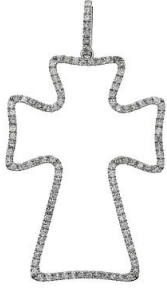

## Pendant, 585/- 14K

**SKU:** 70273891

**Total Weight:** 2.58 g

**Metal Weight:** 2.41 g

**Gender:** Women

### STONE

**Stone type:** Diamond

**Quantity:** 110 piece

**Carat:** 0.85 ct

**Colour:** G

**Purity:** si - pi

### METAL

Gold 585/- 14K white gold

### ARTICLE MEASUREMENT

**Total Length:** 5,00 cm